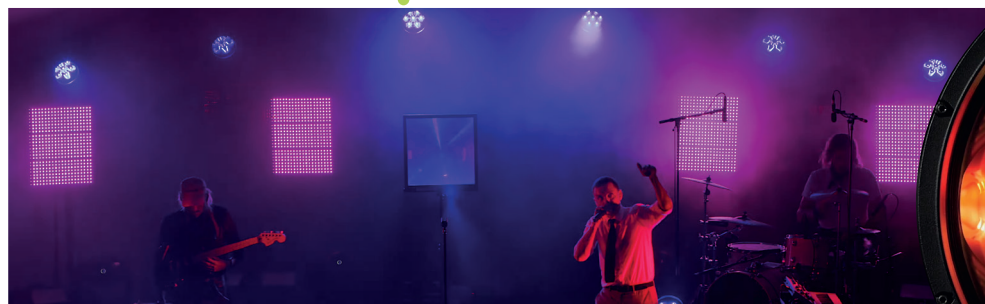

NEW

AZOR SP2
Lyre 300W LED avec module couteau, zoom 3-50'
CMY, 1 roue de couleur, 1 roue de gobo, cto, 1 prism

100€/jour

ERA300
Lyre spot 260W LED, CMY 1 roue de couleur
2 roues de gobos, prism 5 facettes / iris