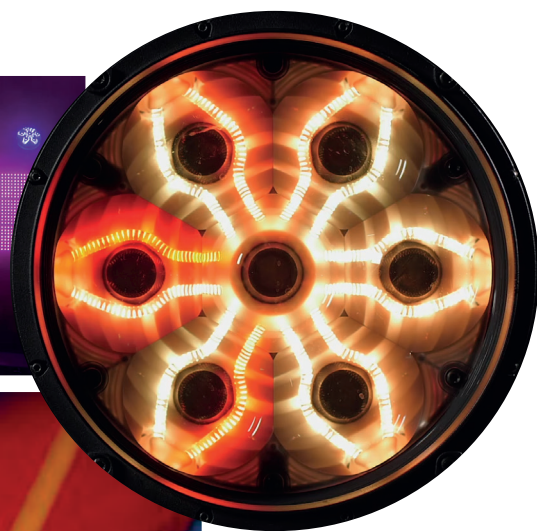

NEW

AZOR SP2
Lyre 300W LED avec module couteau, zoom 3-50'
CMY, 1 roue de couleur, 1 roue de gobo, cto, 1 prism

100€/jour

ERA300
Lyre spot 260W LED, CMY 1 roue de couleur
2 roues de gobos, prism 5 facettes / iris