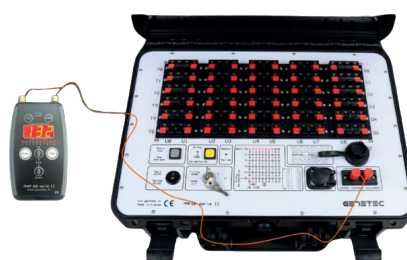

MAF 60 II

Système de tir
120 lignes / 5 boitiers

85€/jour

Pyro de scène sur demande

45